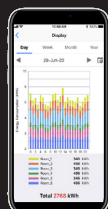

Gebruiksvriendelijke, moderne afstandsbediening

Dankzij de ingebouwde wifimodule bedien je de Haori ook eenvoudig via je smartphone of via je smarthome-speaker Google Assistant of Amazon Alexa.

Middels een overzichtelijke app is het energieverbruik van de Haori te monitoren (alleen in single-split uitvoering).