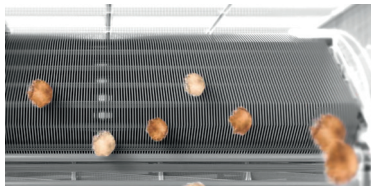

TOSHIBA

TOSHIBA Ultra Pure filter en Plasma Ioniser

grondige, snelle en efficiënte filtering

Stof, pollen, bacteriën en virussen vervuilen de lucht in een ruimte en verminderen het gevoel van comfort. Voor mensen met een zwakke gezondheid, luchtwegproblemen of allergieën is het van extra belang dat deze deeltjes zo min mogelijk aanwezig zijn in de lucht. De Plasma Ioniser reinigt de lucht van deze vervuilende deeltjes. Samen met het TOSHIBA Ultra Pure filter garandeert de Haori schone lucht en een comfortabel en gezond binnenklimaat.